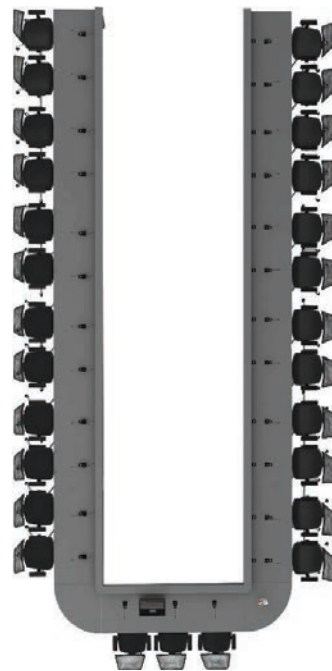

میز کنفرانس مجموع تمیس

جنس تمام (ام دی اف) و پایه آلومینیوم
اندازه میز طبق درخواست
نوار پی وی سی (ضخامت 2mm)
اتصالات دایکاست
پایه های قابل تنظیم
بسته بندی با نایلون حبابدار
دارای ۳ سال ضمانت شرکتی
۱۰ سال خدمات پس از فروش