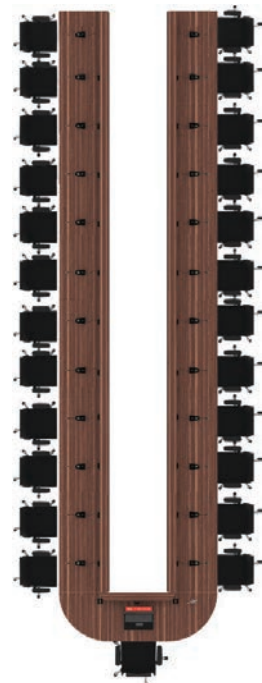

میز کنفرانس

CONFERENCE DESK

SIMORGH

CONFERENCE DESK

میز کنفرانس مجموع سیمرغ

جنس تمام (ام دی اف)
اندازه میز طبق درخواست
نوار پی وی سی (ضخامت 2mm)
اتصالات الیت
پایه های قابل تنظیم
بسته بندی با نایلون حبابدار
دارای ۳ سال ضمانت شرکتی
۱۰ سال خدمات پس از فروش